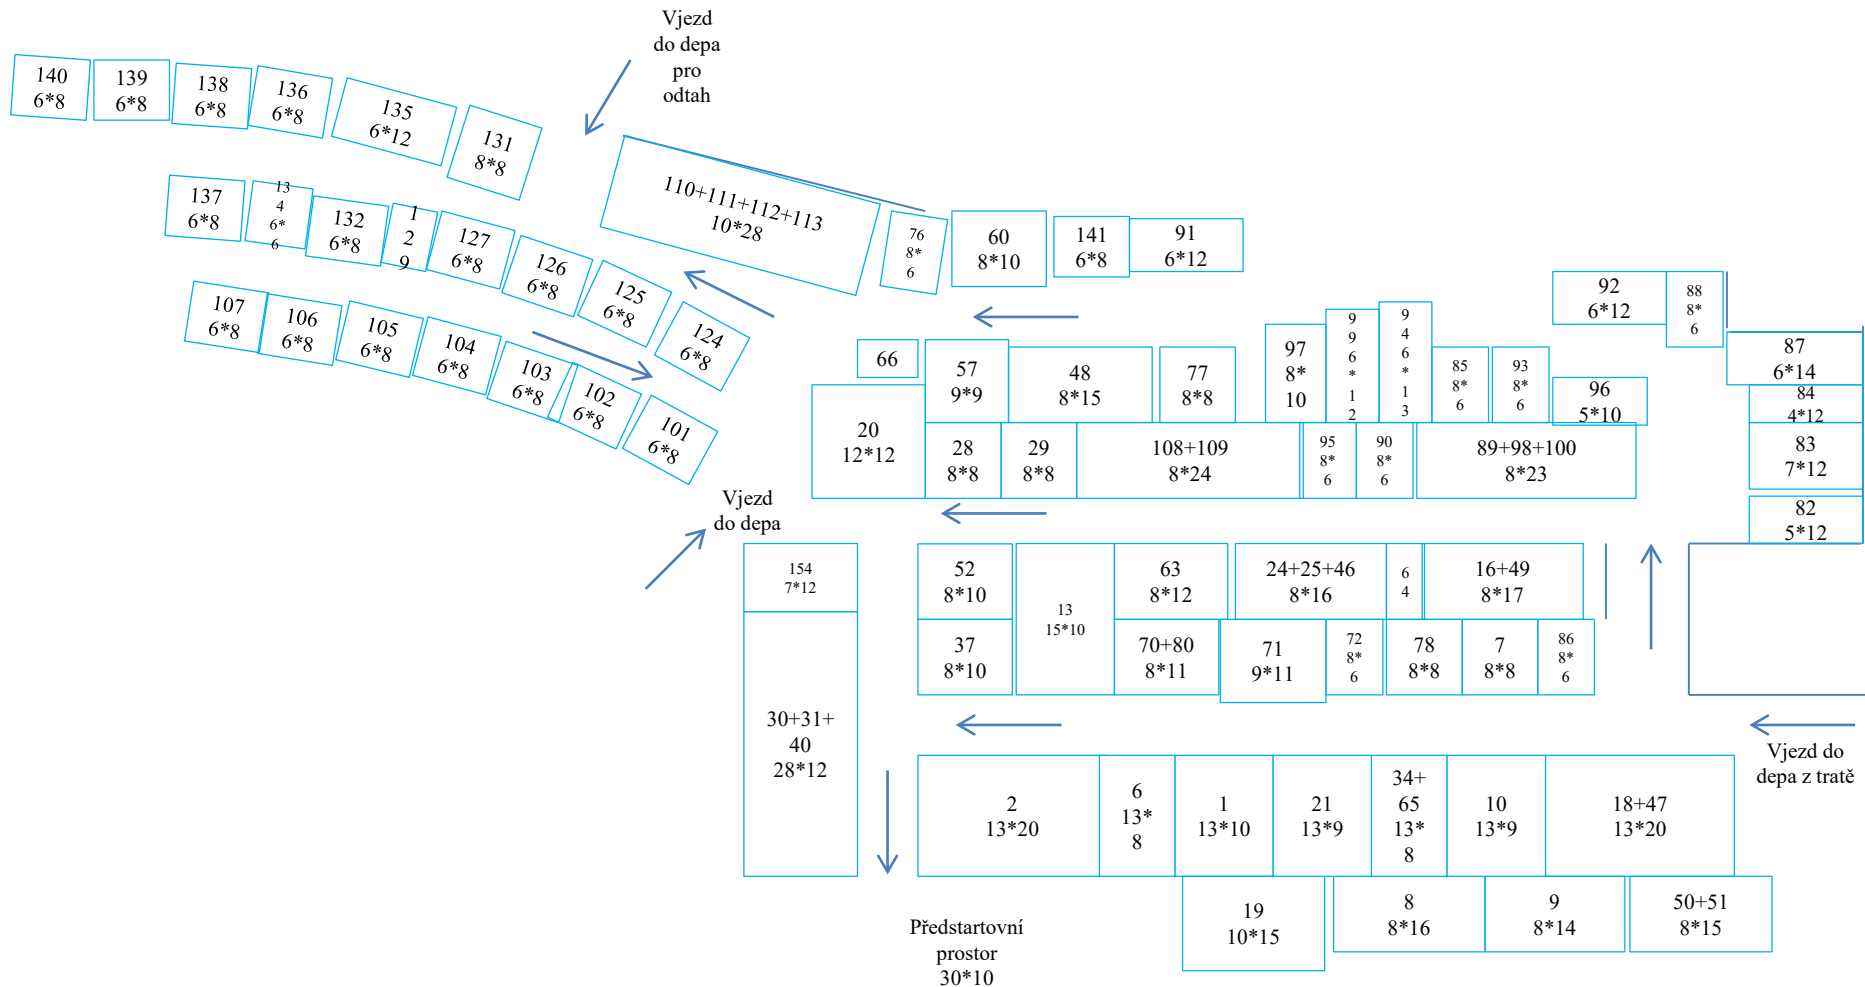

Tribuna - val

Covid – antigenní
testování -
Parkoviště diváků
Spectator parking

Tribuna
om
Sosnova

DEPO 1 S

Tribuna

DEPO 1 J

Tribuna

Hlavní
vstup – Main
entrance

DEPO 2

DEPO 3

DEPO 4

P

Depo 1

1. část

Depo 1

2.část

Depo 2 Firma SaM

Depo 3 Firma Silnice LK