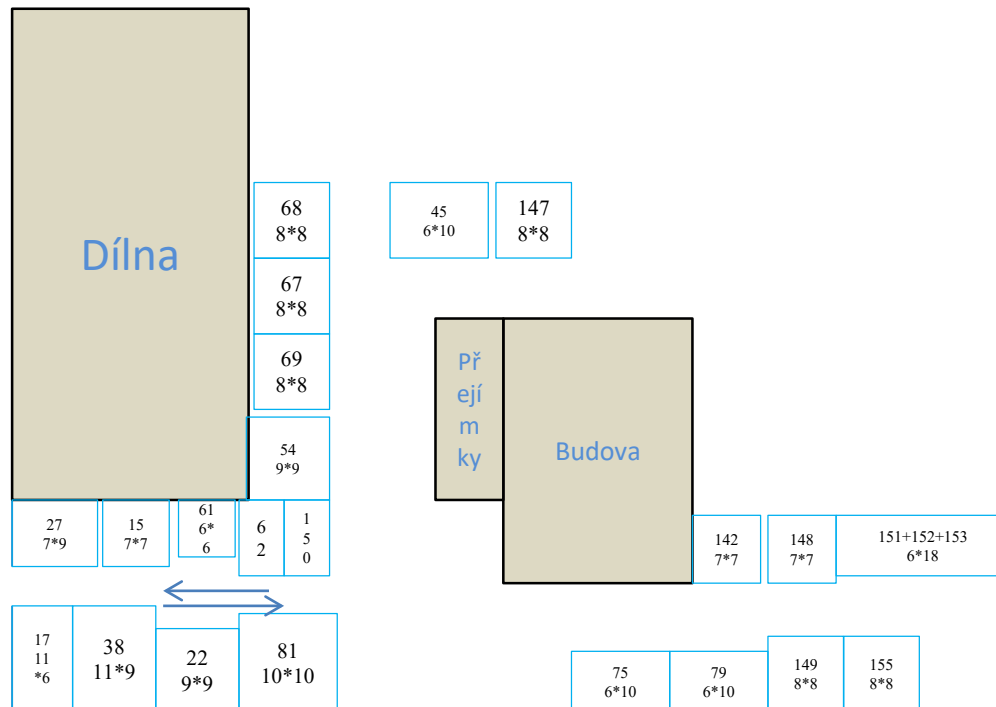

Depo 2 Firma SaM